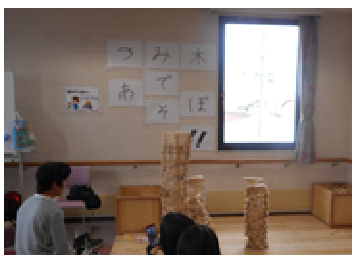

きらめきパーティ2017に参加しました！

今年も大正区社会福祉協議会主催の「きらめきパーティ」に定番の積み木遊びで出展参加しました。今回で4回目の参加です。

今年は11月25日（土）に開催されました。

10時から2時までの4時間のイベントですが、例年通りスタートから大賑わい。福祉関係の方ばかりではなく、多くの地域の方がお越しになっていました。

着ぐるみを着たスタッフが、普段とは異なる雰囲気を醸し出していました。

私たちのコーナーにもしょっぱなから多くの方が来られ、アンケートにご協力していただきました。お礼のお土産（福袋？）の袋詰めが間に合わない事態となってしまいました。

今年は小さなおこちゃまを連れてのご家族が少なかったようで、積み木遊び場はそこそ

こでした。ご年配の方に童心に戻って遊んでもらおうとお誘いしましたが、笑っておられました。

地域のビックイベントの一つが今年も無事終了しました。